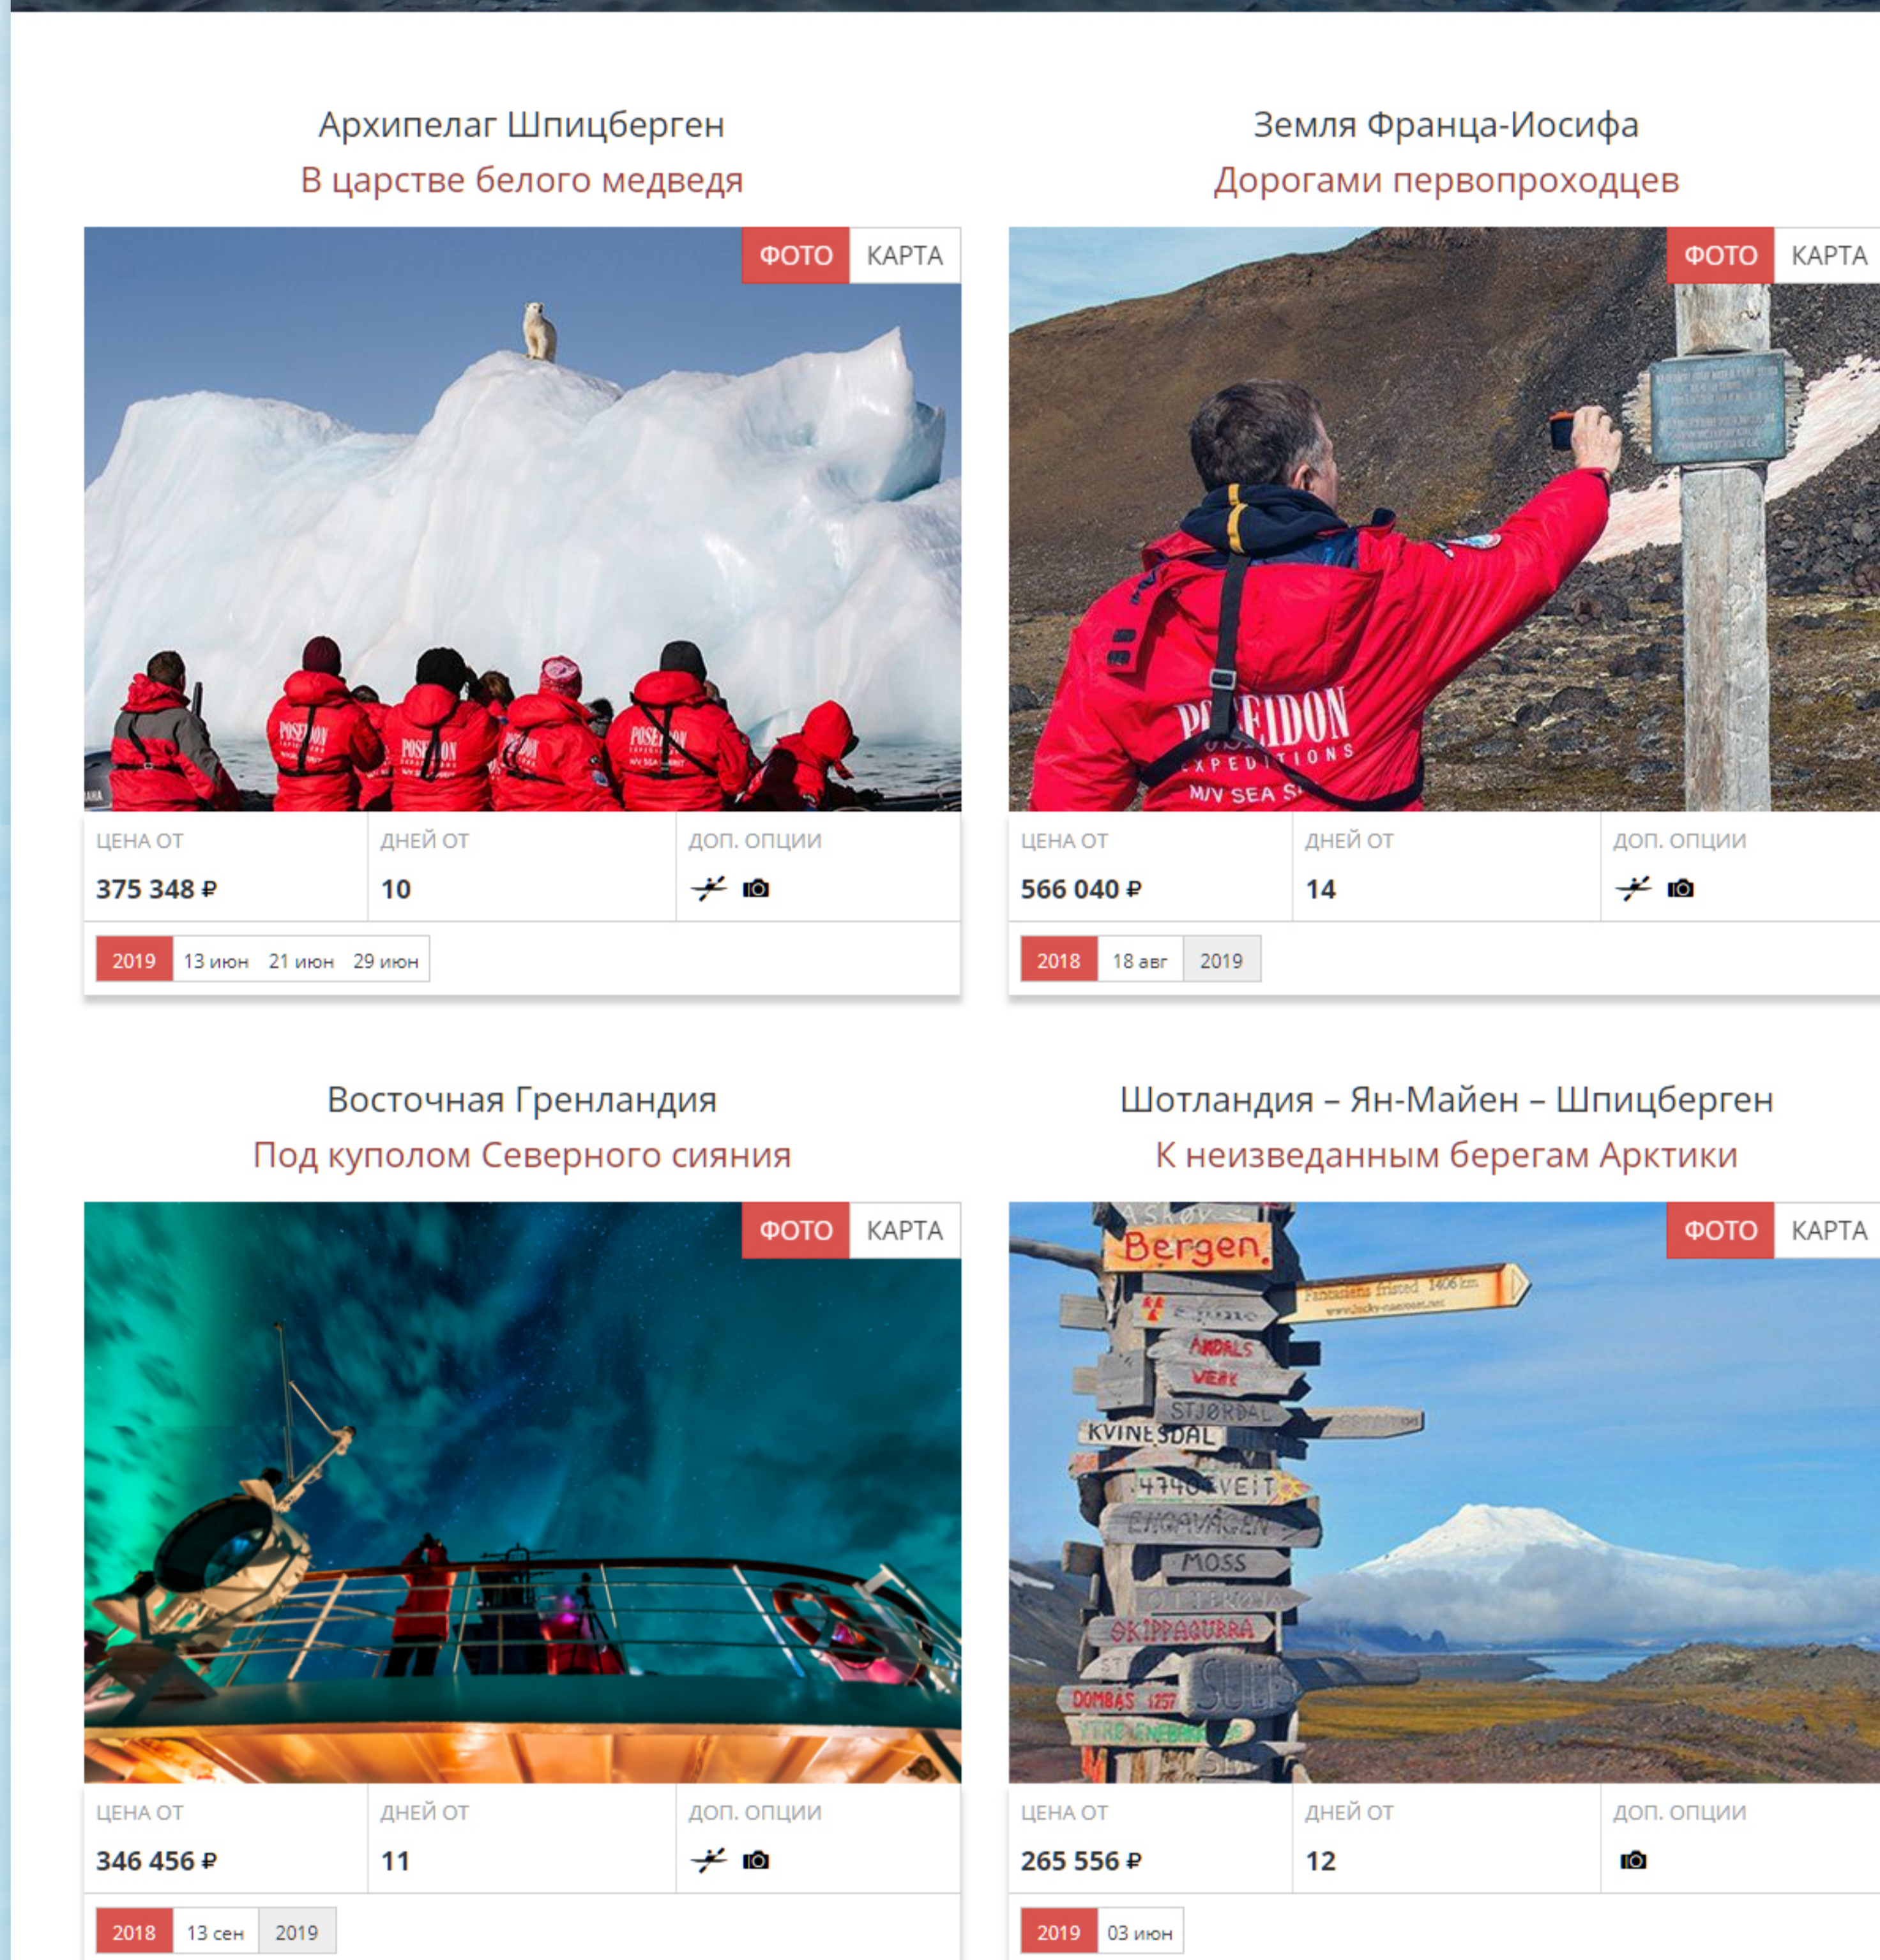

“Сложнее, чем планировали... Дольше, чем ожидали... Но вместе мы победили!

Несколько сайтов компании были перенесены на новую систему управления. Нам не только продали услуги, нам действительно их оказали, что редкость в наше время. После заключения договора к нам не потеряли интерес, как это часто бывает. Аккаунт-менеджеры Индивида работали отлично – профессиональные, адаптивные, терпеливые, всегда готовы найти взаимовыгодное решение. Проект, действительно, был непростым, но он все-таки был реализован, причем в очень конструктивной обстановке. Приятно сознавать, что есть команда, которая не только отправится с тобой в путь, но и вместе дойдет до финиша.

НАШИ ПАРТНЕРЫ

Партнер с 2017 года

Партнер с 2017 года

[ПОДРОБНЕЕ](#)

[ПОДРОБНЕЕ](#)

...да падающую звезду, заставить светить вечно северное сияние? Кому мы обязаны своей улыбкой от взгляда от мощи китового хвоста? Конечно, природе и... человеку. Фотографу...

...фом Филиппом Кулисевым и его проектом Amazing Planet (Удивительная Планета). Филип примет участие на Северный полюс. Фотографии, сделанные Кулисевым во время круизов, станут основой его персональной льного фонда князя Монако Альбера II в Galerie de Pecheurs, в Монако, осенью 2018 года. Официальное эра II.

...кци профессиональных фотографов, лучшим ландшафтным фотографом Европы по версии Golden Camera, вы украшают коллекции президента России Владимира Путина, Папы Римского Франциска II, Его Королевского и многих других.

...в. 22-30 мая 2017
... 26 июня 2017
... 29 августа 2017
... королевских пингвинов, 03-23 января 2018
...ый круг, 16-28 июня 2018

ПОДПИСАТЬСЯ НА РАССЫЛКУ
Новые идеи путешествий и спецпредложения.
Введите Email [ПОДПИСАТЬСЯ](#)