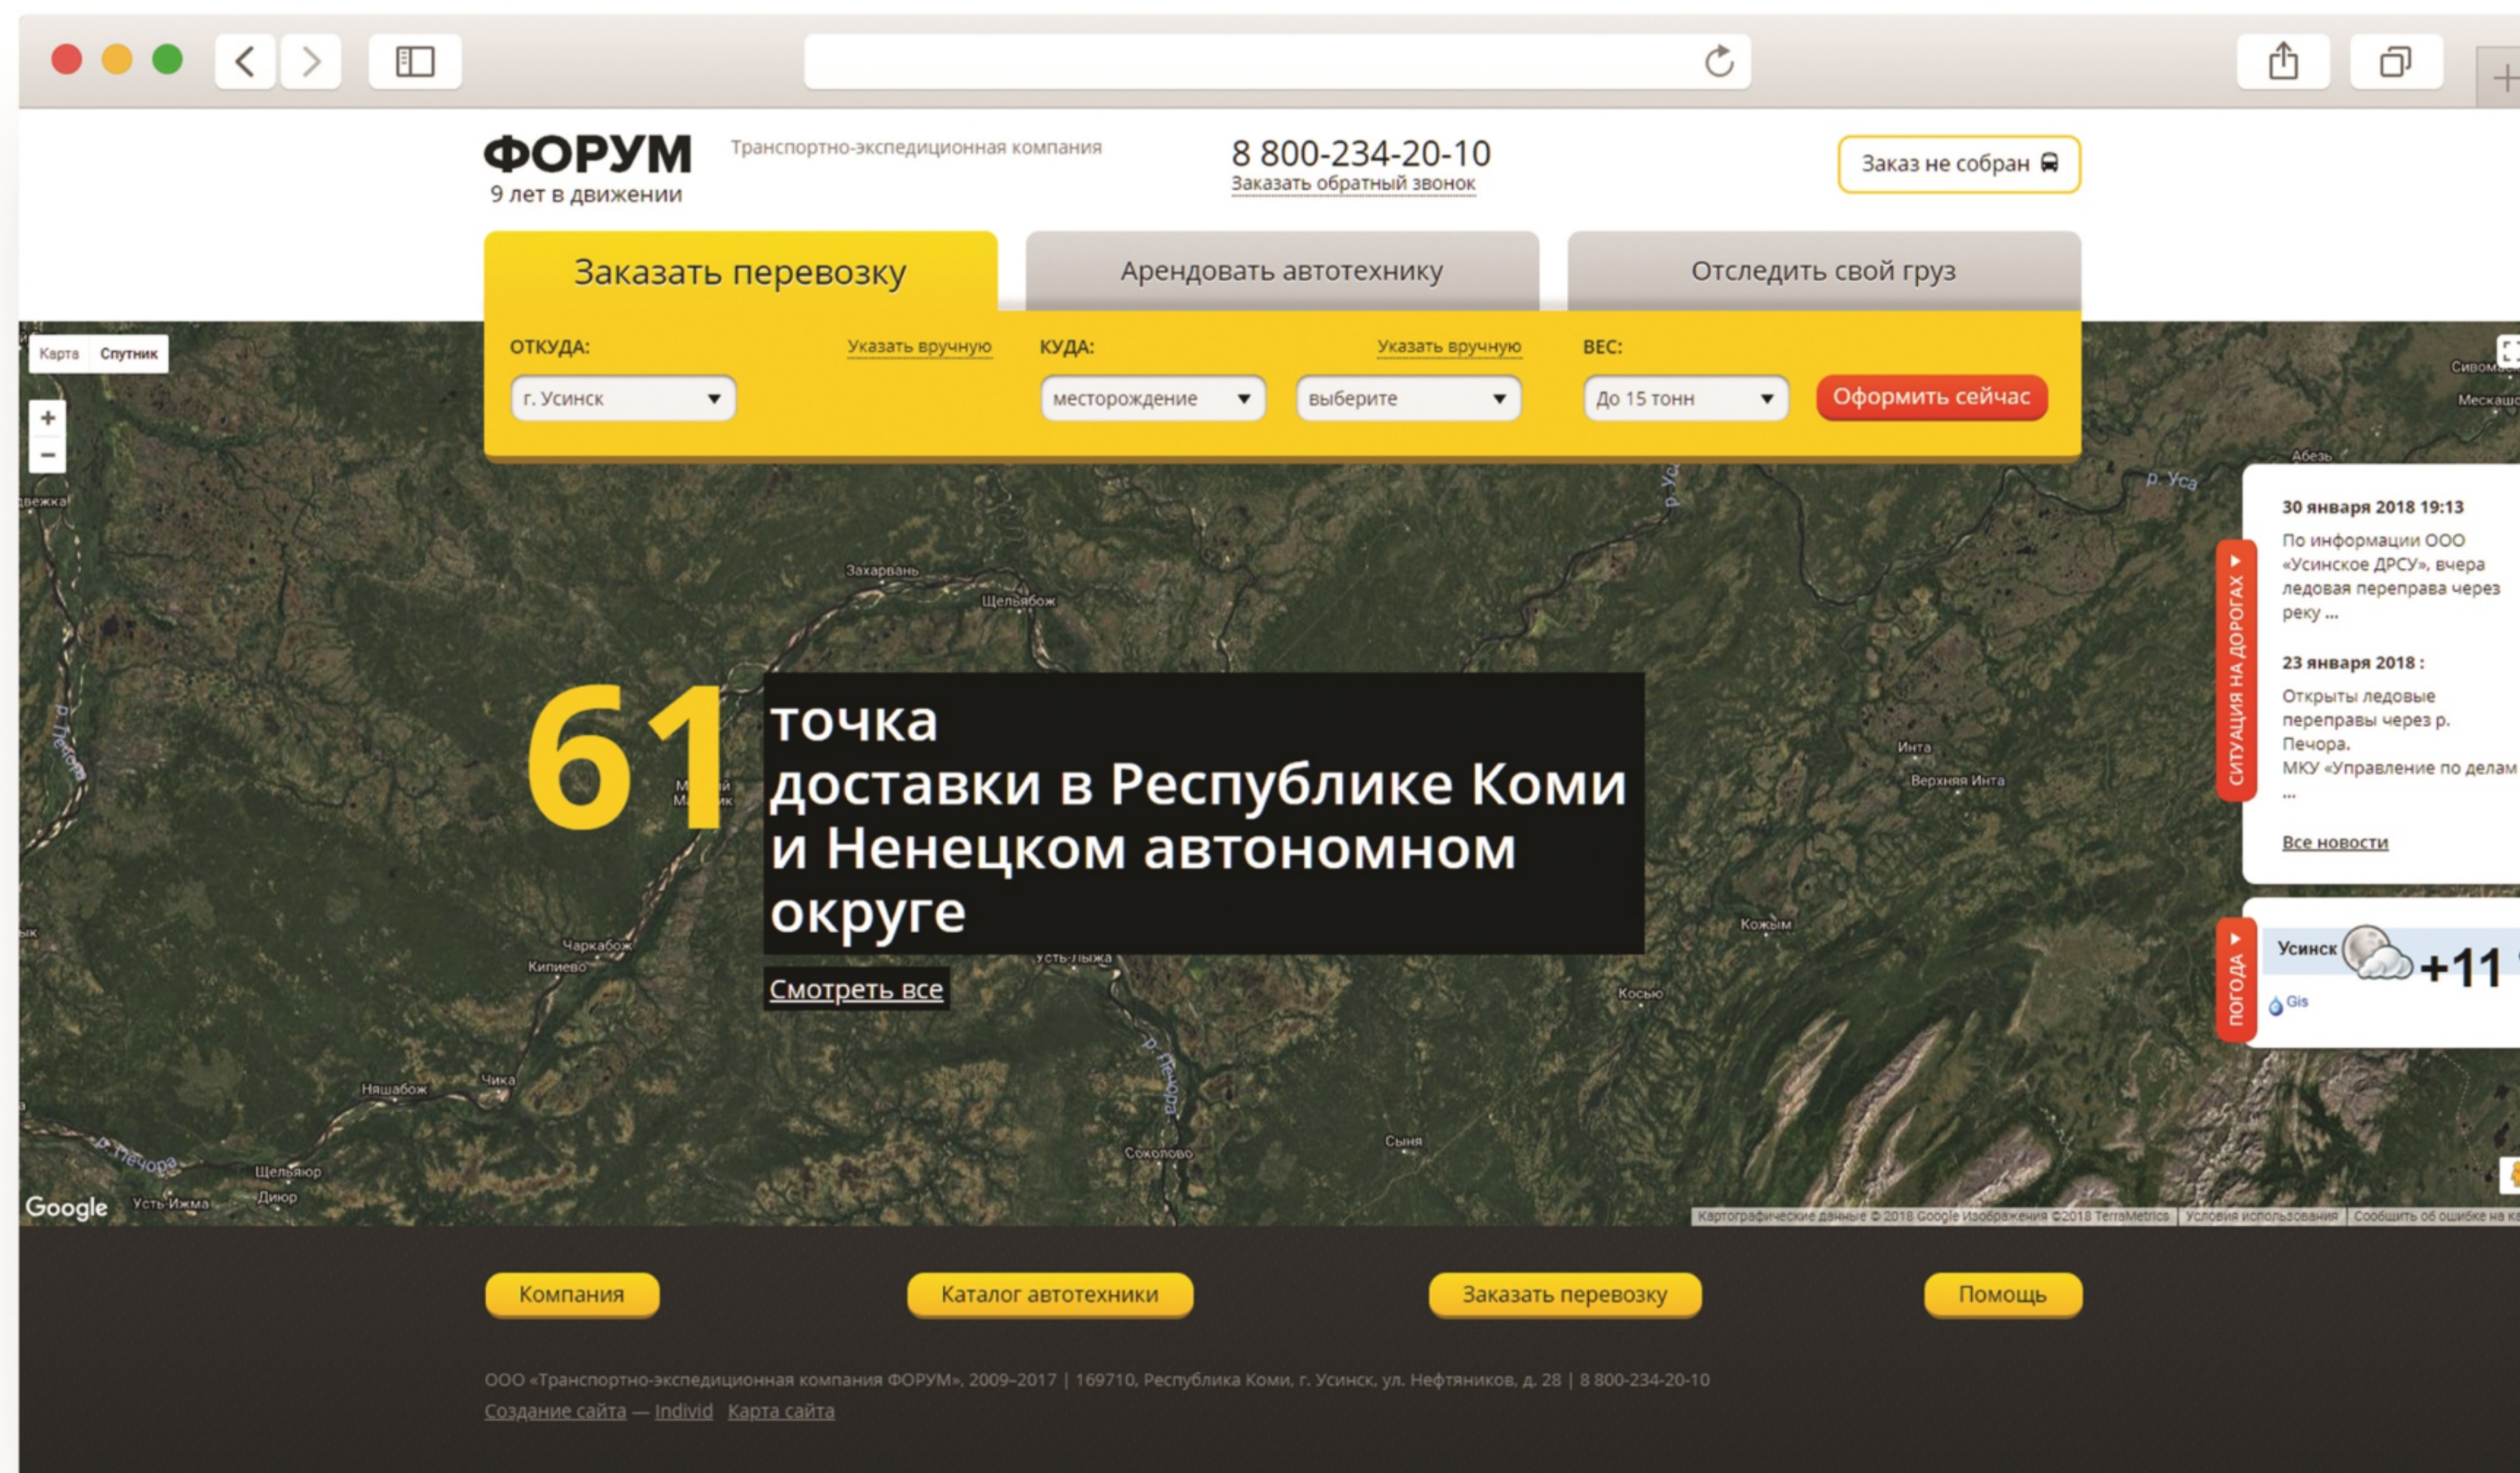

ФОРУМ

Сайт транспортно-экспедиционной компании «ФОРУМ» (Республика Коми)

- Сервис заказа грузоперевозок спецтехники по 20+ параметрам или в свободной форме через файл-заявку.
- Сервис заказа аренды спецтехники по 20+ параметрам, интегрированный с каталогом.
- Сервис построения маршрутов до месторождений с динамическими подсказками.
- Расчет стоимости доставки груза в зависимости от расстояния.
- Динамические калькуляторы стоимости доставки и аренды техники по введенным параметрам и расстоянию от г. Усинск до точки доставки.