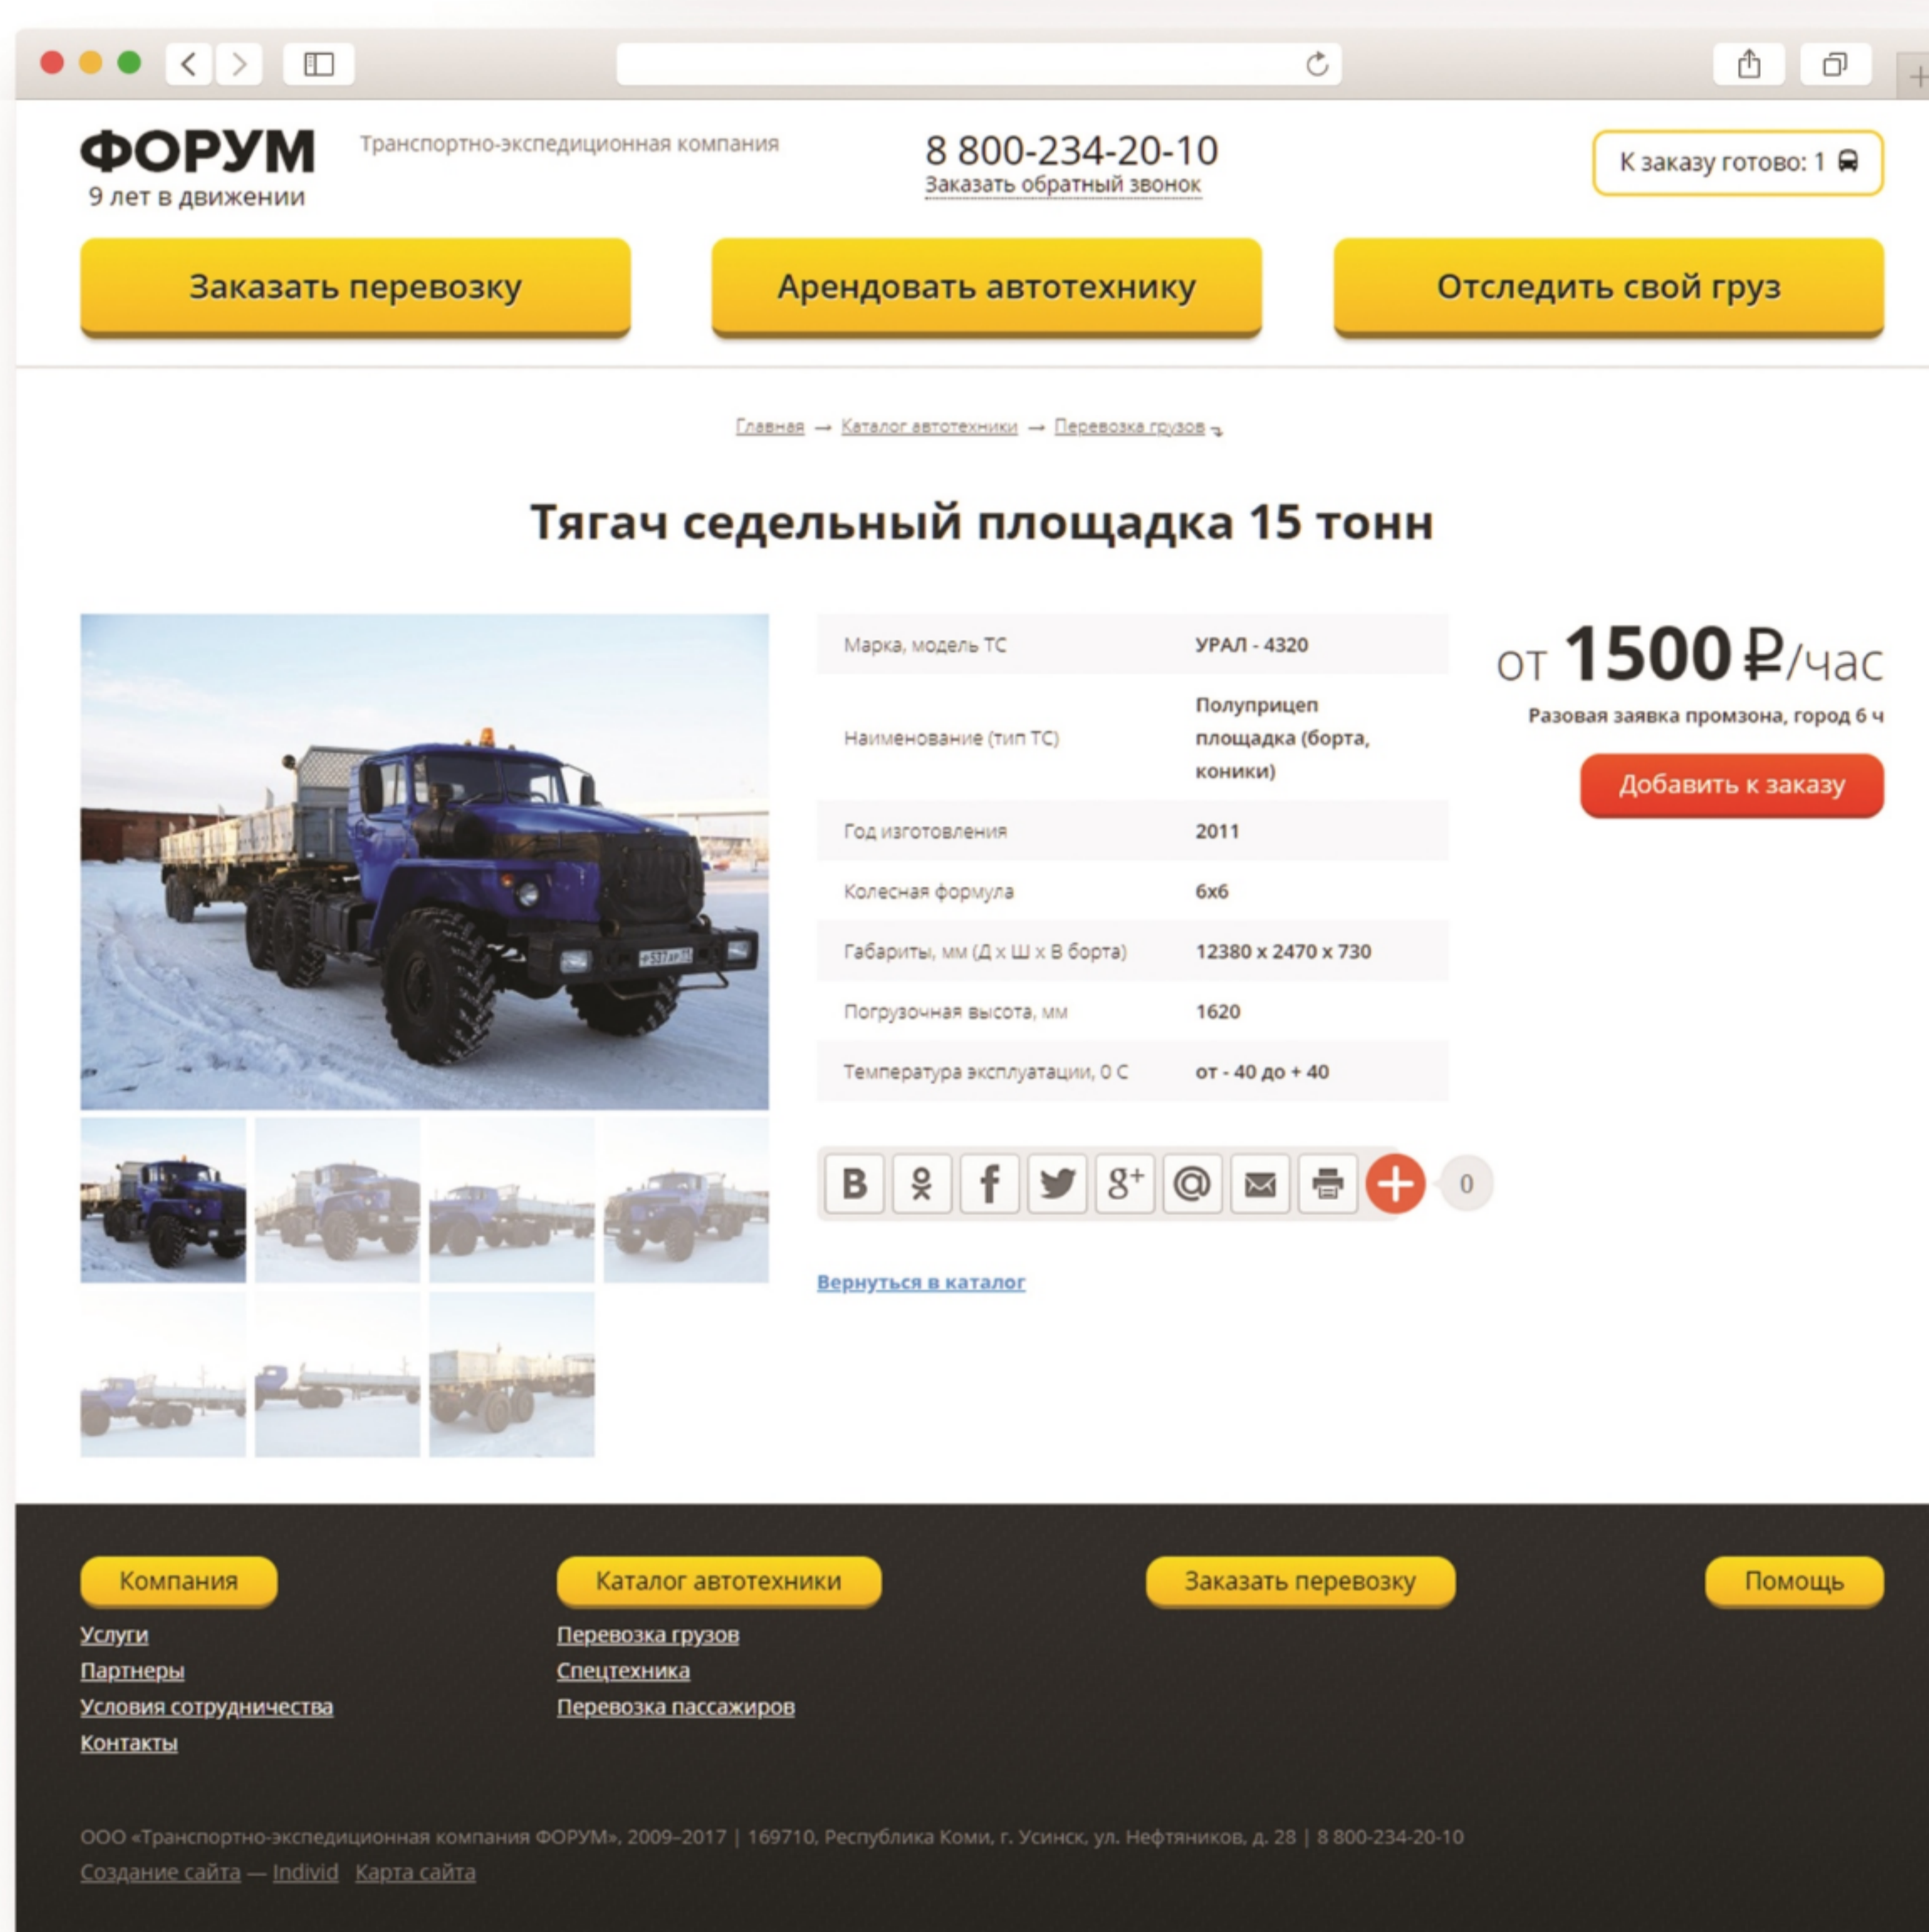

- Каталог автотехники с тремя категориями услуг: «Перевозка грузов», «Автотехника», «Перевозка пассажиров».
- Детальная карточка автотехники с быстрой формой заказа и кнопками «Поделиться в социальных сетях».

- Единый список доступной для заказа техники с возможностью быстрого редактирования каждой позиции и указания дополнительных параметров.

Платформа: