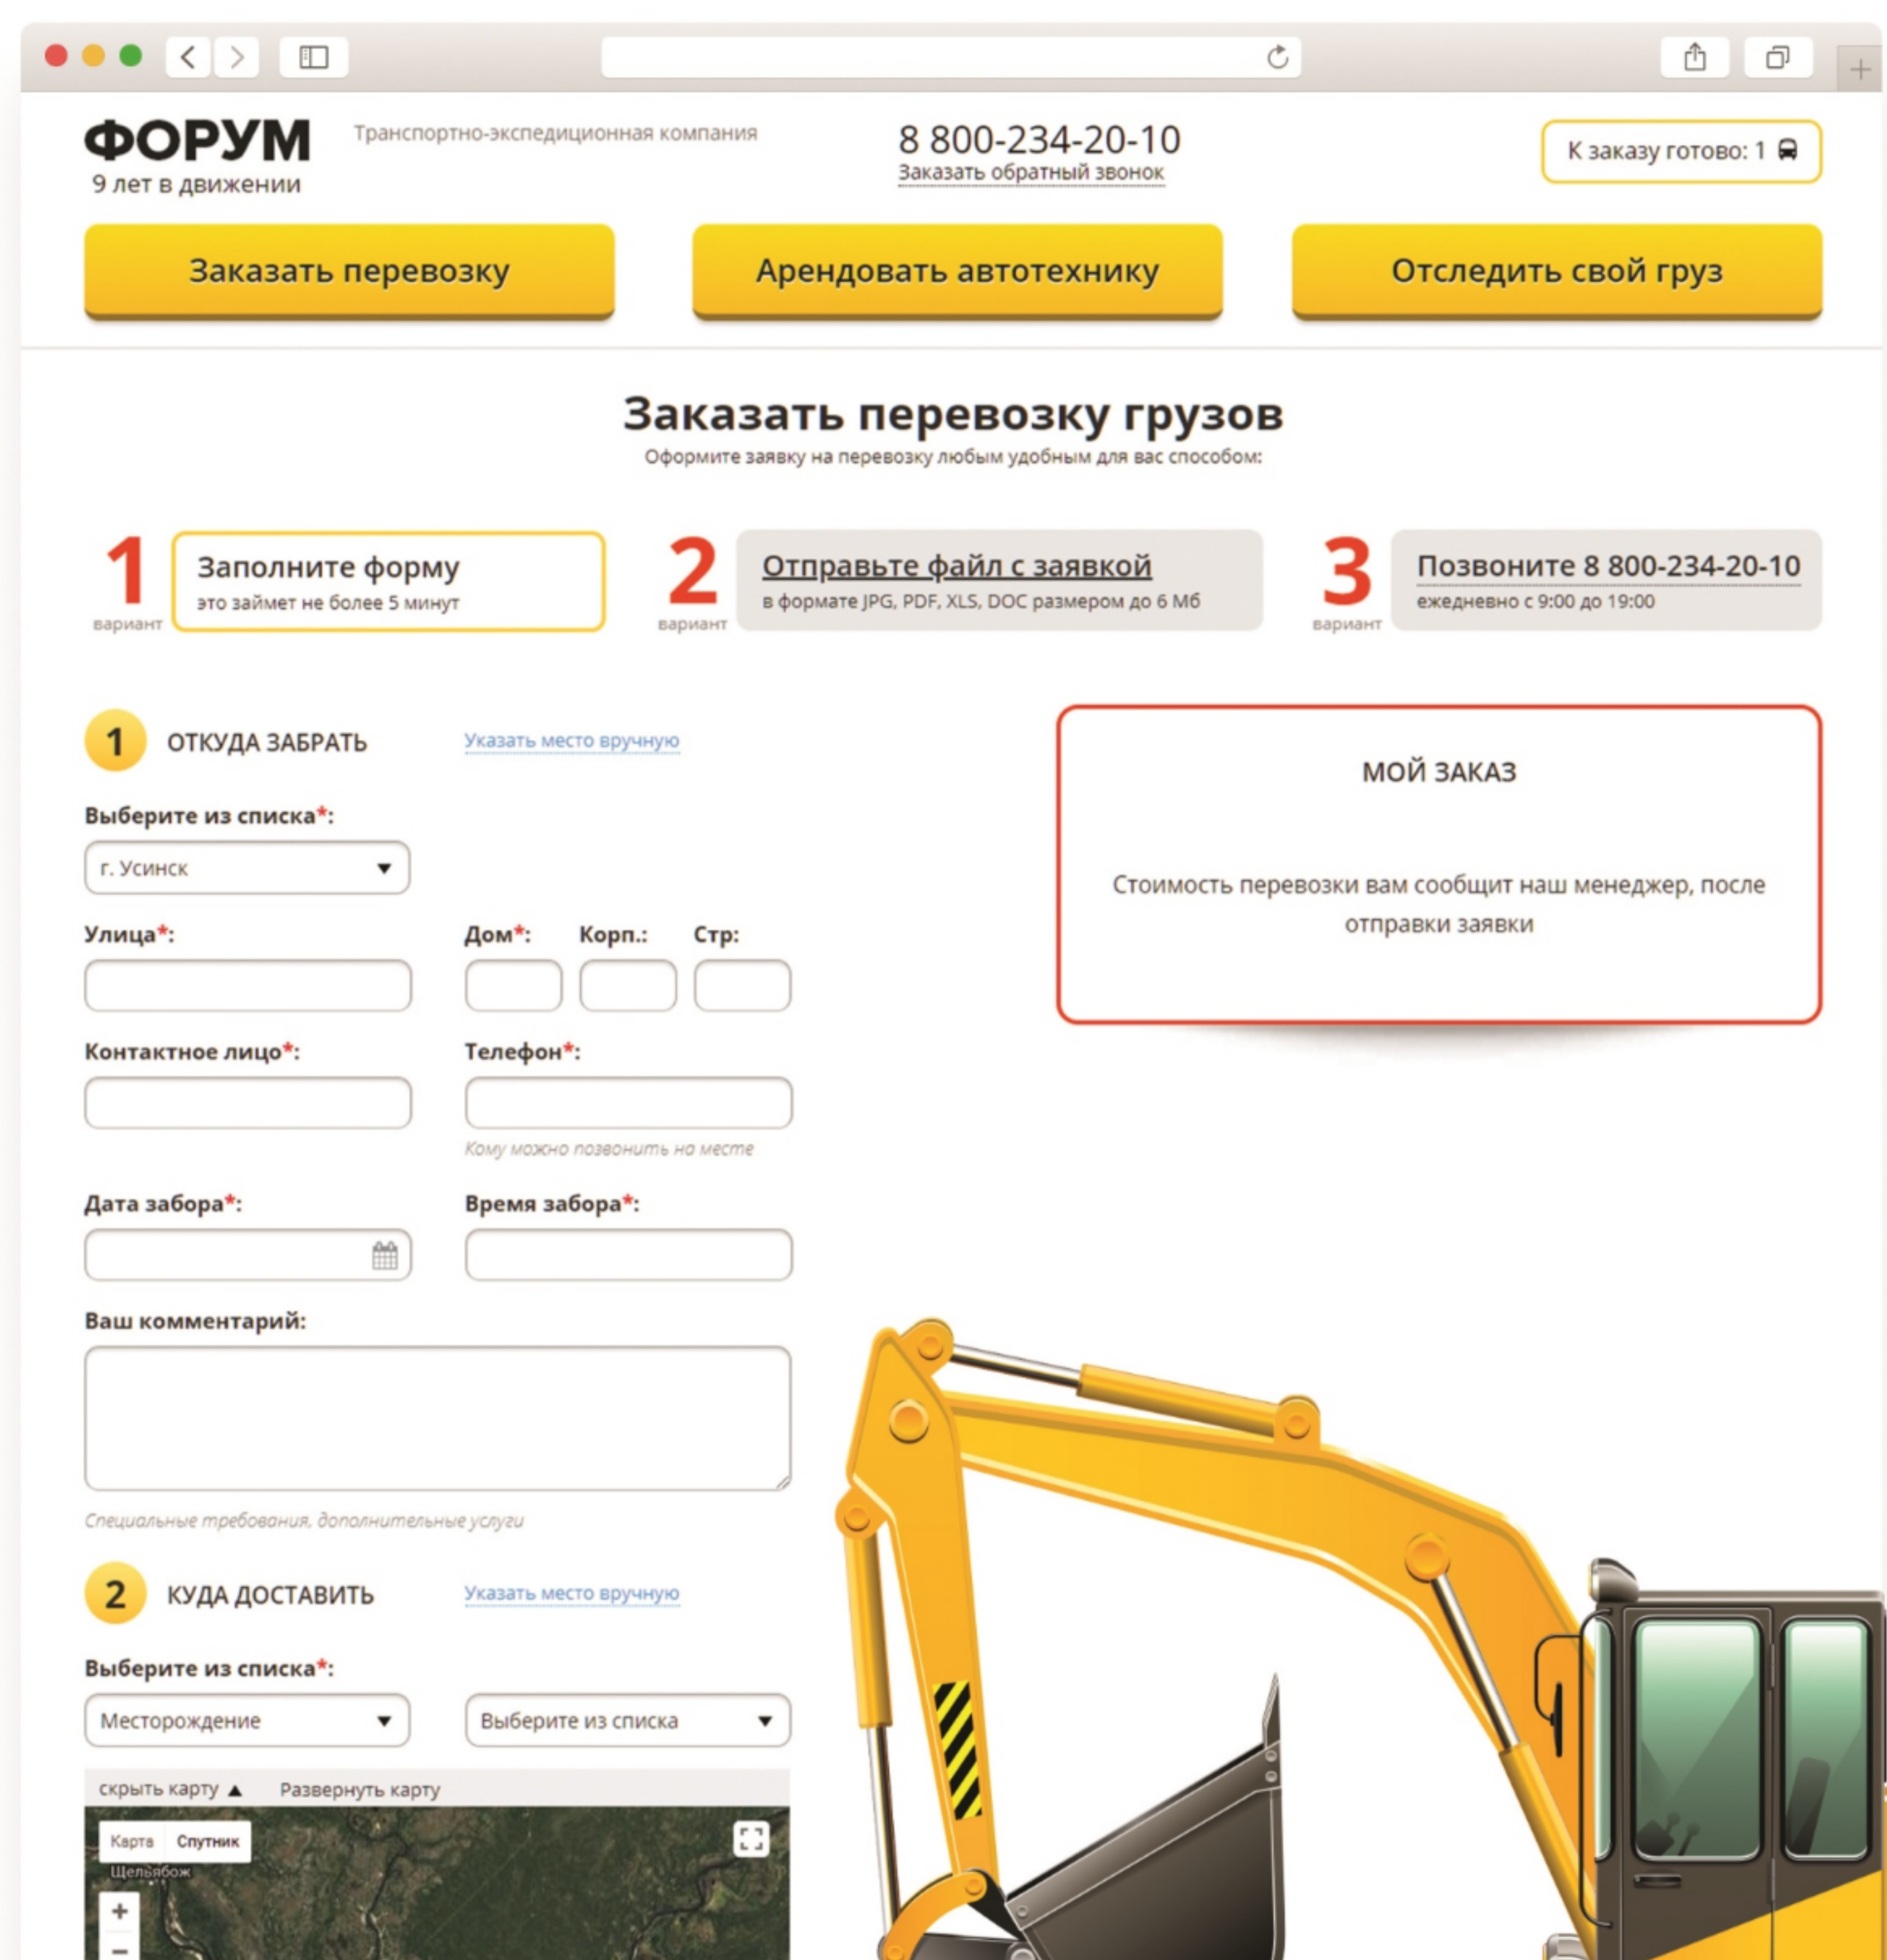

ФОРУМ

Сайт транспортно-экспедиционной компании «ФОРУМ» (Республика Коми)

- Сервис заказа грузоперевозок спецтехники по 20+ параметрам или в свободной форме через файл-заявку.
- Сервис заказа аренды спецтехники по 20+ параметрам, интегрированный с каталогом.
- Сервис построения маршрутов до месторождений с динамическими подсказками.
- Расчет стоимости доставки груза в зависимости от расстояния.
- Динамические калькуляторы стоимости доставки и аренды техники по введенным параметрам и расстоянию от г. Усинск до точки доставки.

- Интеграция с Google Maps Engine.
- Новости о ситуации на дорогах в труднодоступных местах.
- Отображение погодного информера. Интеграция с Gismeteo.
- Интеграция с сервисом Pluso.
- Раздел «Помощь» с ответами на часто задаваемые вопросы и формой для задания своего вопроса.
- Форма заказа обратного звонка для быстрой связи с клиентом.

- Каталог автотехники с тремя категориями услуг: «Перевозка грузов», «Автотехника», «Перевозка пассажиров».
- Детальная карточка автотехники с быстрой формой заказа и кнопками «Поделиться в социальных сетях».

- Единый список доступной для заказа техники с возможностью быстрого редактирования каждой позиции и указания дополнительных параметров.

Платформа:

От клиента
Николай Шишелов, Директор по транспорту

“ Мы сделали сайт транспортно-экспедиционной компании, который стал интересен всем перевозчикам региона благодаря интерактивной карте маршрутов.